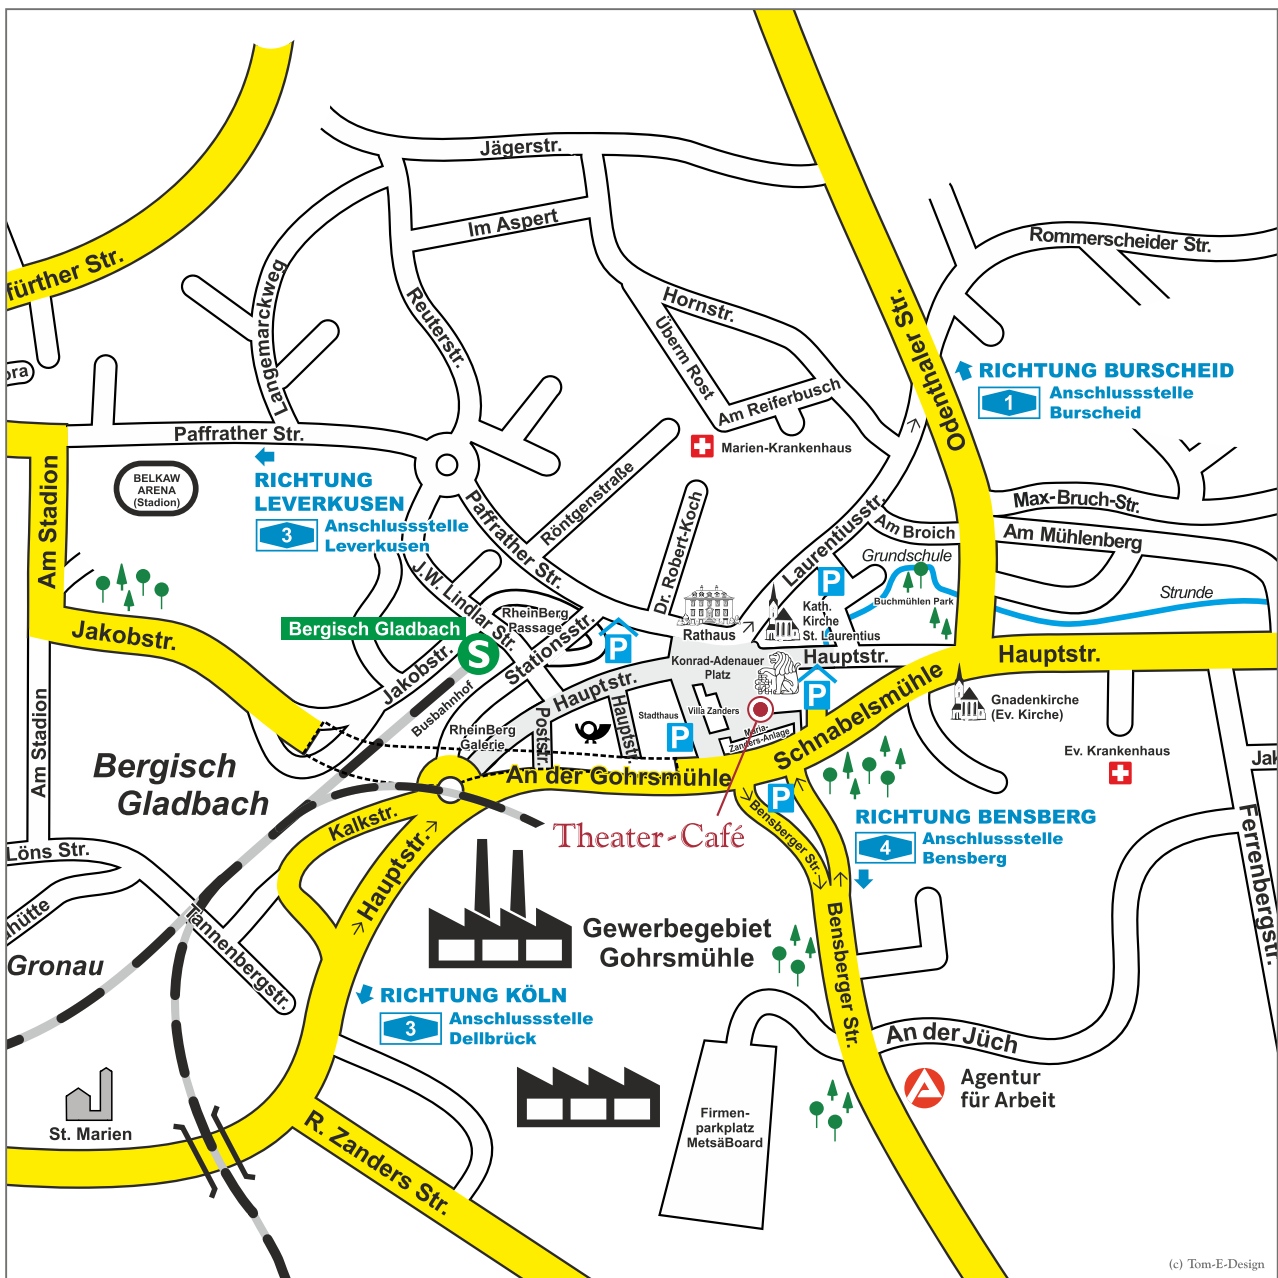

Theater-Café

Café • Restaurant

PENTHOUSE

Ihre Eventlocation mit Aussicht.

Inh.: André Stangier

Konrad-Adenauer-Platz 7
51465 Bergisch Gladbach

Tel.: 0 22 02 / 24 71 08
Fax: 0 22 02 / 25 90 99

E-Mail: info@theatercafe-gl.de
Internet: www.theatercafe-gl.de
sowie www.penthouse-gl.de

ANFAHRTSKARTE

(c) Tom-E-Design